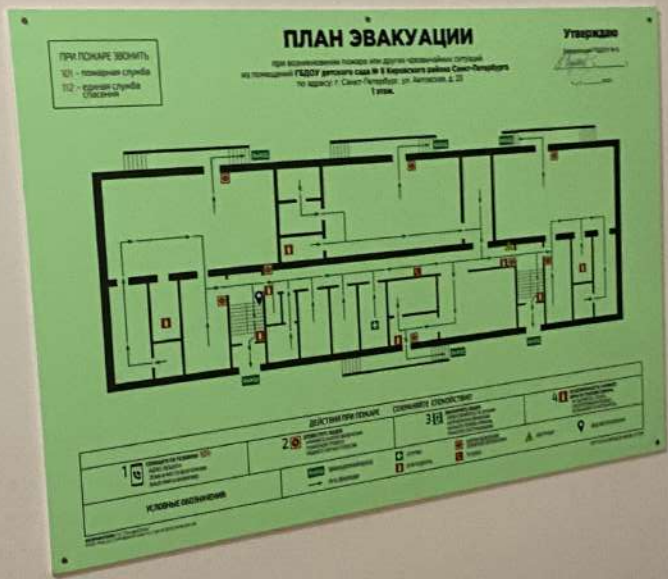

КОЛОБОК

ПРИ ПОЖАРЕ ЗВОНИТЬ:
 119 - пожарная служба
 112 - единая служба спасения

ПЛАН ЭВАКУАЦИИ

при возникновении пожара или других чрезвычайных ситуаций
 из помещений ГБОУ детского сада № 8 Кировского района Санкт-Петербурга
 по адресу: г. Санкт-Петербург, ул. Автовокая, д. 23
 1 этаж.

Утверждаю

Заведующий ГБОУ № 8

1 СООБЩИТЕ ПО ТЕЛЕФОНУ 101: АДРЕС ОБЪЕКТА ЭВАКУИРУЕМЫХ ЛИЦ ВИДЫ РАБОТЫ ОБЪЕКТА	2 УКЛОНИТЕСЬ НАПОД НАХОДИТЕ БЕЗОПАСНОЕ МЕСТО ПОСЛЕДОВАТЕЛЬНО ПОСЛЕДОВАТЕЛЬНО	ДЕЙСТВИЯ ПРИ ПОЖАРЕ		СОХРАНИТЕ СПОКОЙСТВИЕ!		4 В СЛУЧАЕ НЕОБХОДИМОСТИ НЕ ПЫТАЙТЕСЬ ПРОЙТИ ПОСРЕДСТВОМ ДЫМНОЙ ПОСРЕДСТВОМ ДЫМНОЙ ПОСРЕДСТВОМ ДЫМНОЙ
		3 УКЛОНИТЕСЬ НАПОД НЕ ПЫТАЙТЕСЬ ПРОЙТИ ПОСРЕДСТВОМ ДЫМНОЙ ПОСРЕДСТВОМ ДЫМНОЙ	4 В СЛУЧАЕ НЕОБХОДИМОСТИ НЕ ПЫТАЙТЕСЬ ПРОЙТИ ПОСРЕДСТВОМ ДЫМНОЙ ПОСРЕДСТВОМ ДЫМНОЙ	5 ПОЖАРНЫЙ ТУШИТЕЛЬ ПОЖАРНЫЙ ТУШИТЕЛЬ	6 ВЫХОД Выход	

УСЛОВНЫЕ ОБОЗНАЧЕНИЯ:
 Выход
 Путь эвакуации
 Пожарный тушитель

220v

Список документов и информации, относящейся к пожарной безопасности, размещенный на стене.