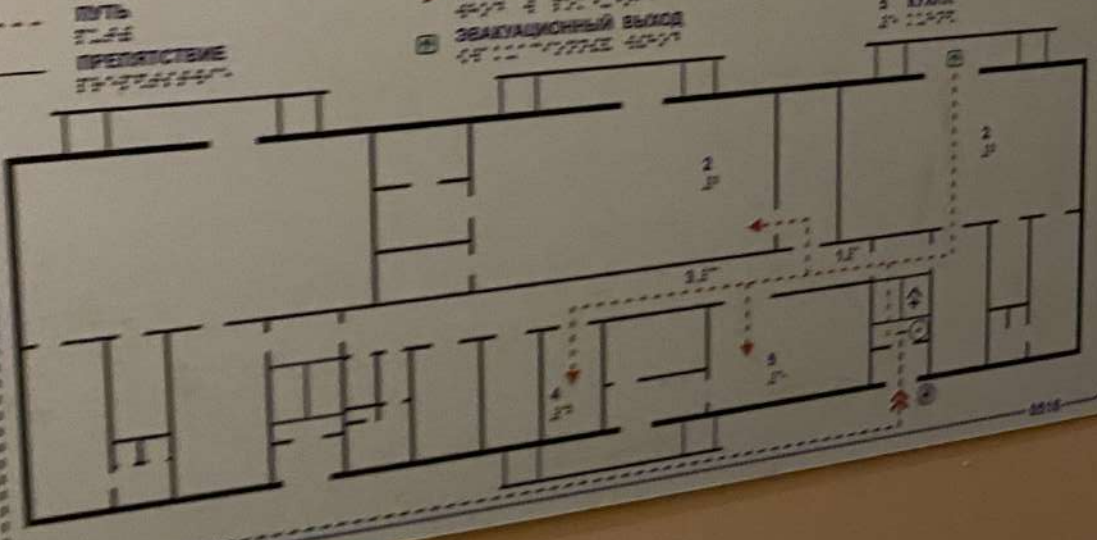

ГБДОУ ДЕТСКИЙ САД № 8 КИРОВСКОГО РАЙОНА САНКТ-ПЕТЕРБУРГА

УСЛОВНЫЕ ОБОЗНАЧЕНИЯ

Вы находитесь здесь
ТАКТИЛЬНЫЙ СТЕНО
ТАКТИЛЬНЫЙ СТЕНО

СТЕНА

ПУТЬ

ПРЕПЯТСТВИЕ

ЛЕСТНИЦА (ПОДЪЕМ)

КНОПКА ВЫЗОВА

ВХОД В ЗДАНИЕ

ВХОД В ПОМЕЩЕНИЕ

ЭВАКУАЦИОННЫЙ ВЫХОД

1 ПОСТ ОХРАНЫ

2 ГРУППА

3 КОРИДОР

4 МЕДИЦИНСКИЙ КАБИНЕТ

5 КУХНЯ